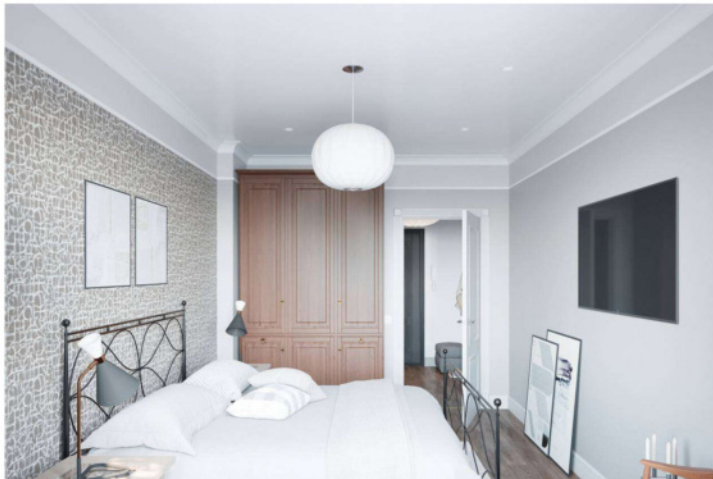

Г. САМАРА

стиль Скандинавский