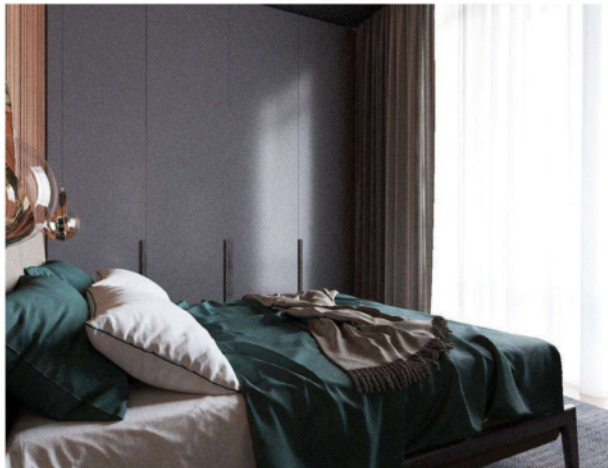

ЖК ФАТУРА-ПАРК

стиль Минимализм