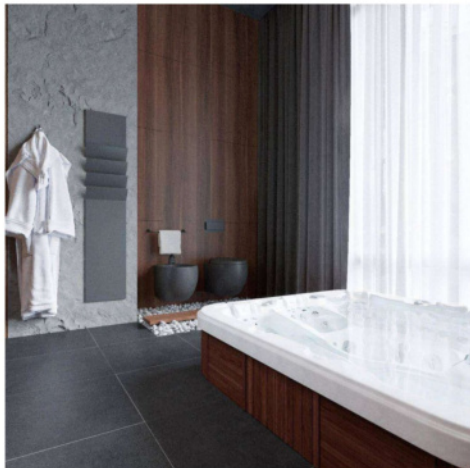

ЖК ФАТУРА-ПАРК

стиль Минимализм