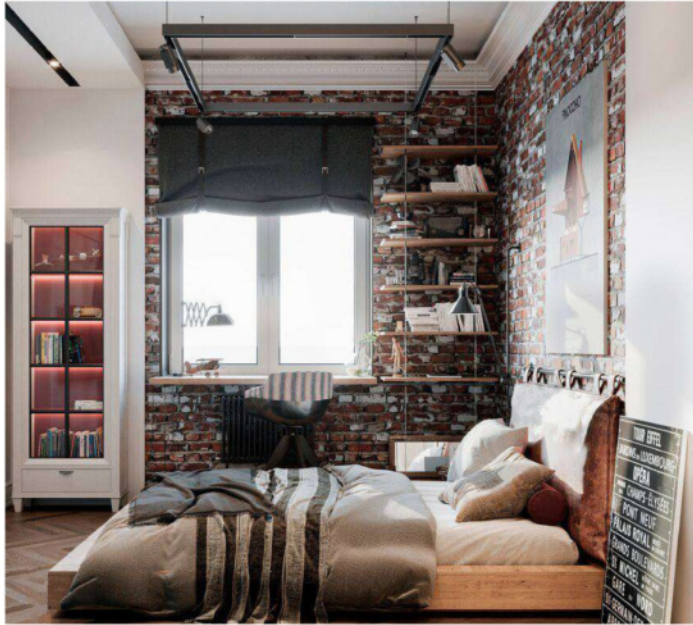

ЖК ЛАЗУРНЫЙ

стиль Лофт