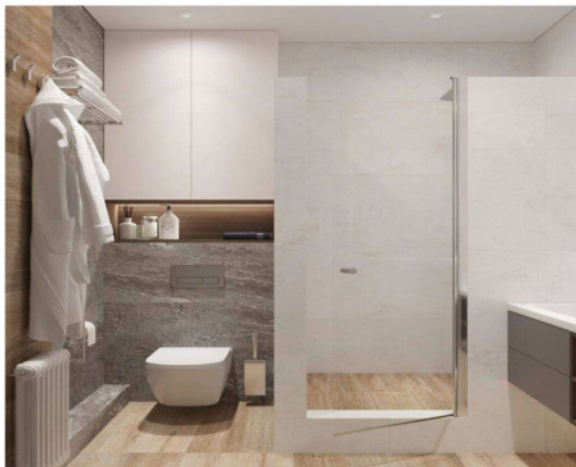

ЖК РЕЗИДЕНЦИИ КОМПОЗИТОРОВ

стиль Минимализм